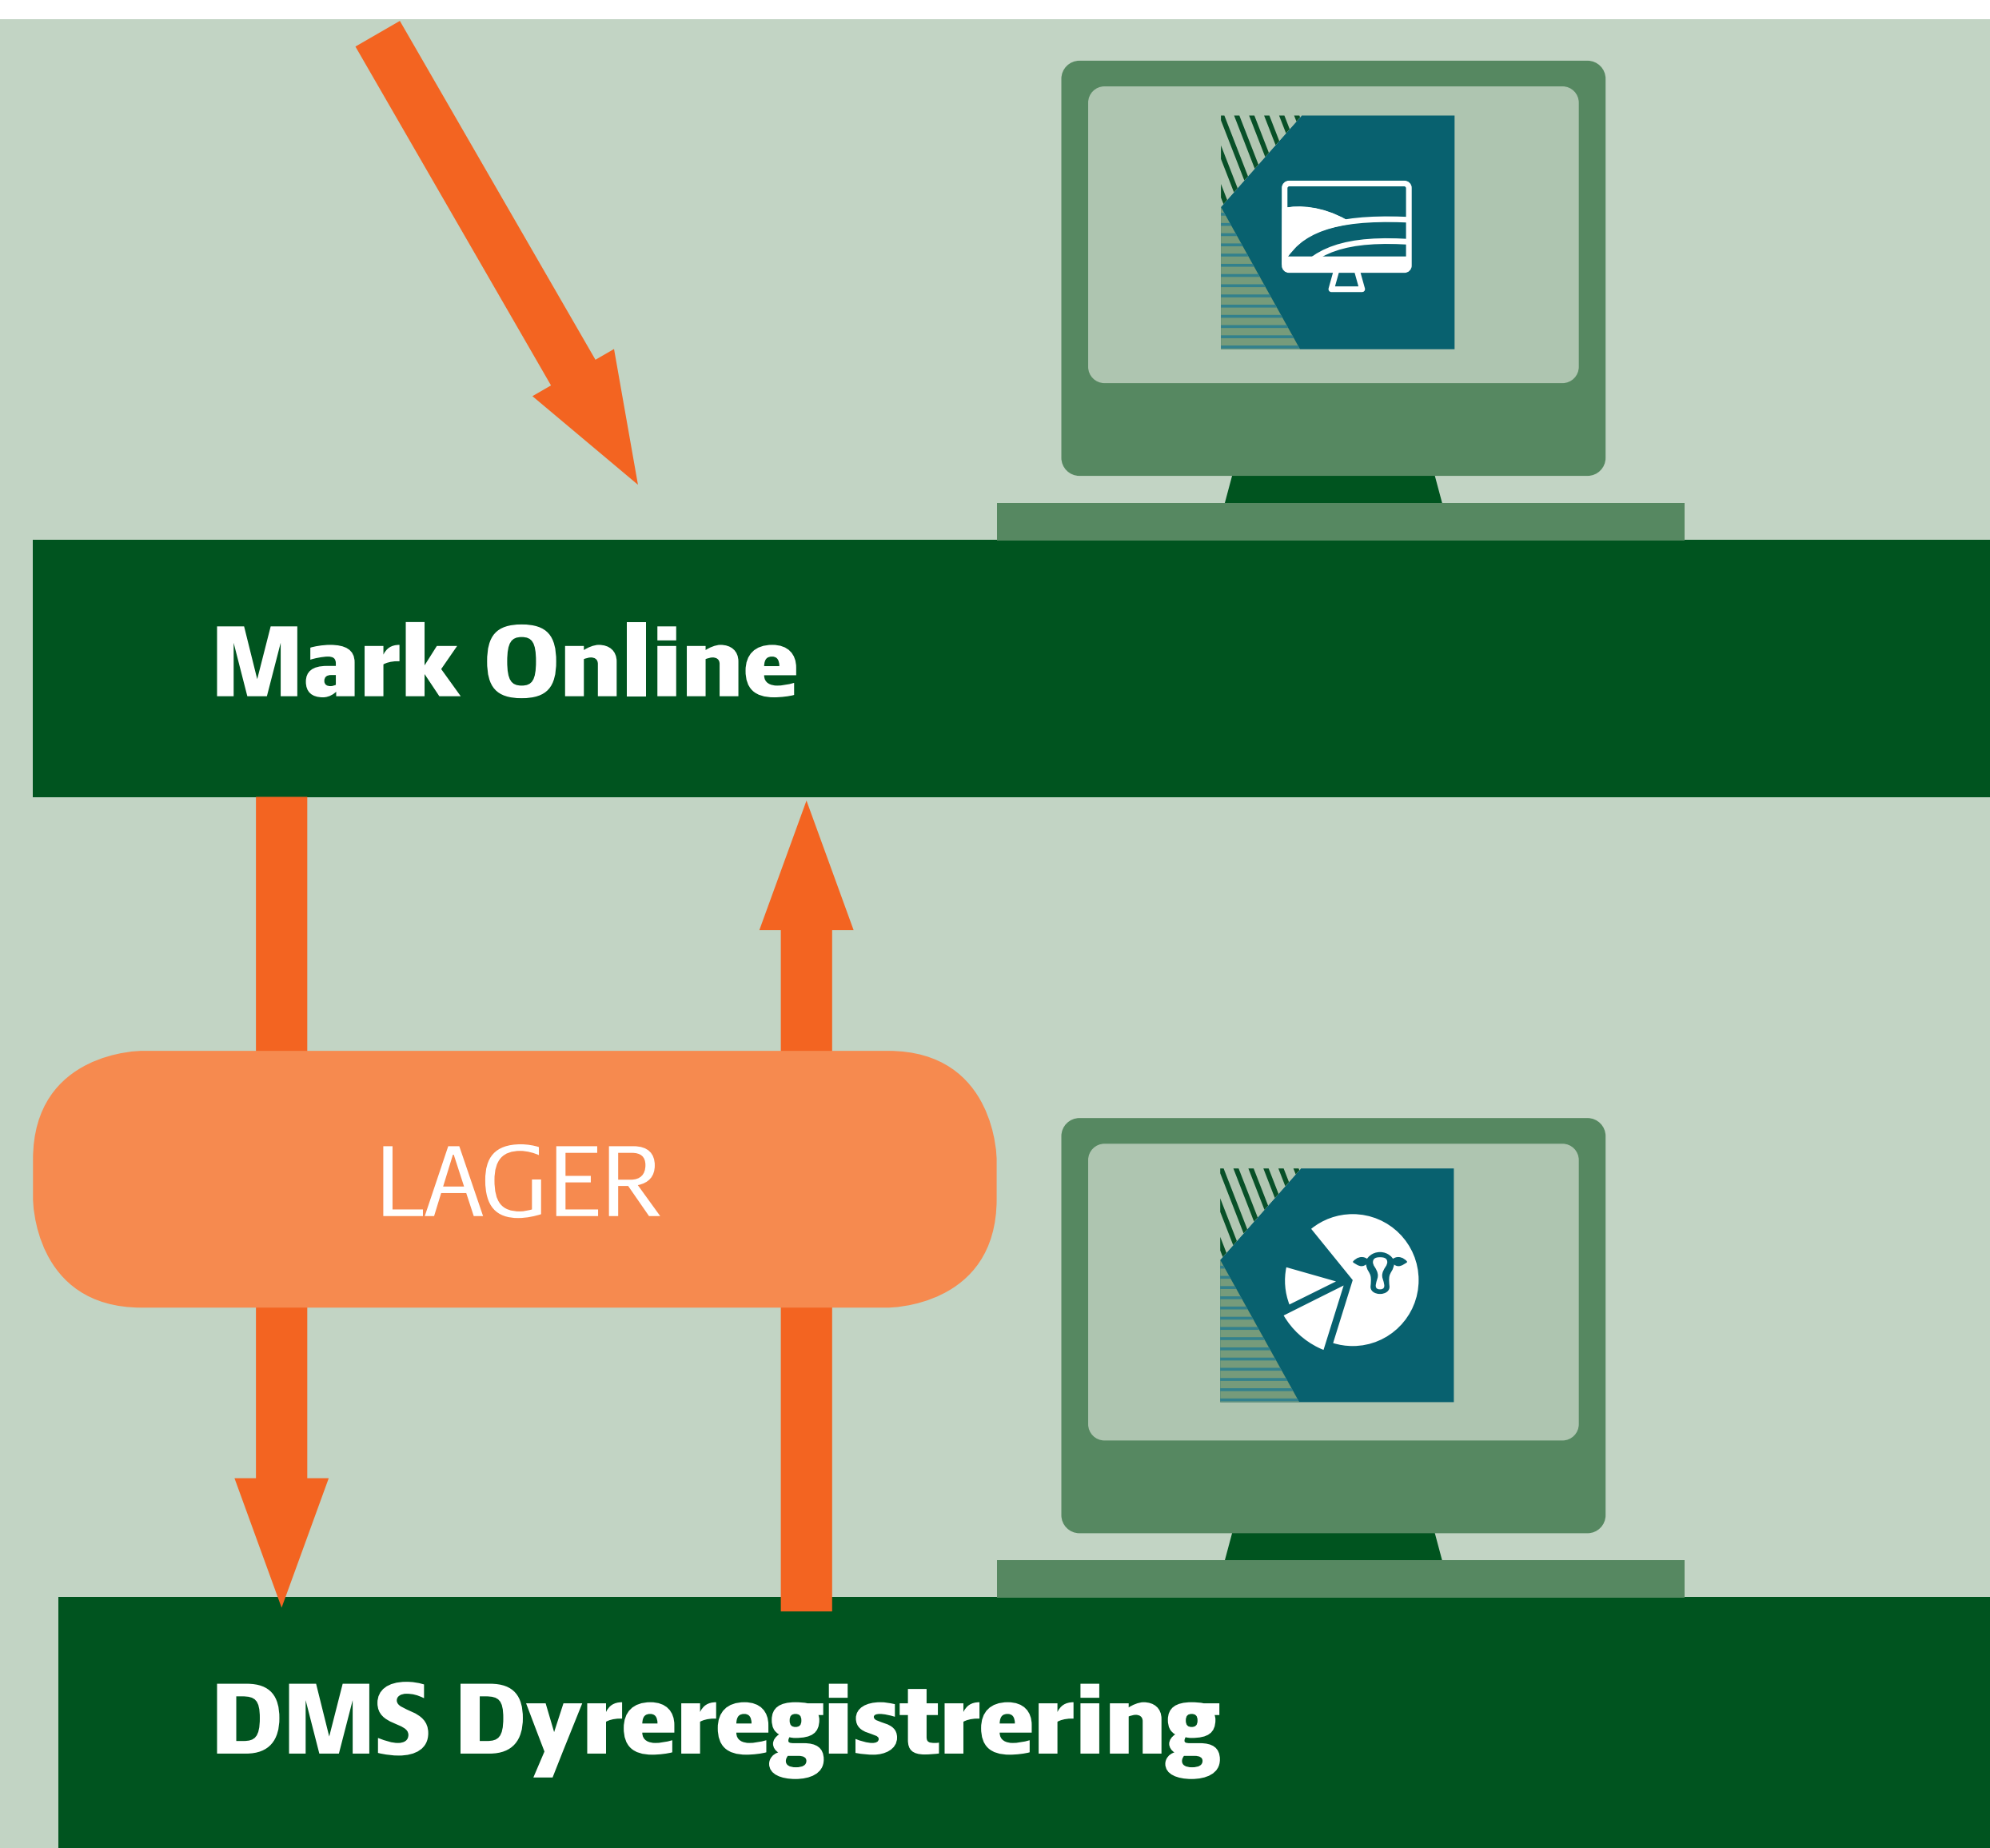

Nem udbytteregistrering i samarbejde med maskinstationen

CLAAS Telematics
DataManagement

1. Få finsnittet, som du plejer
2. Maskinstationen kan overføre data, så snart marken er afsluttet

Mark Online

LAGER

DMS Dyreregistrering

HUSK – Fuldmagt og at markkort skal være opdateret

Den Europæiske Landbrugsfond for Udvikling af Landdistrikterne:
Danmark og Europa investerer i landdistrikterne

Miljø- og Fødevarerministeriet
Landbrugsstyrelsen

Se EU-Kommissionen, Den Europæiske Landbrugsfond for Udvikling af Landdistrikterne

Lagerstyring

- Markplan
- Dyrkningsjournal
- Gødskning
- Opgavestyring
- DataManagement**
- Priser og Lager
- Bedriftsoplysninger
- Indberetning
- Normer