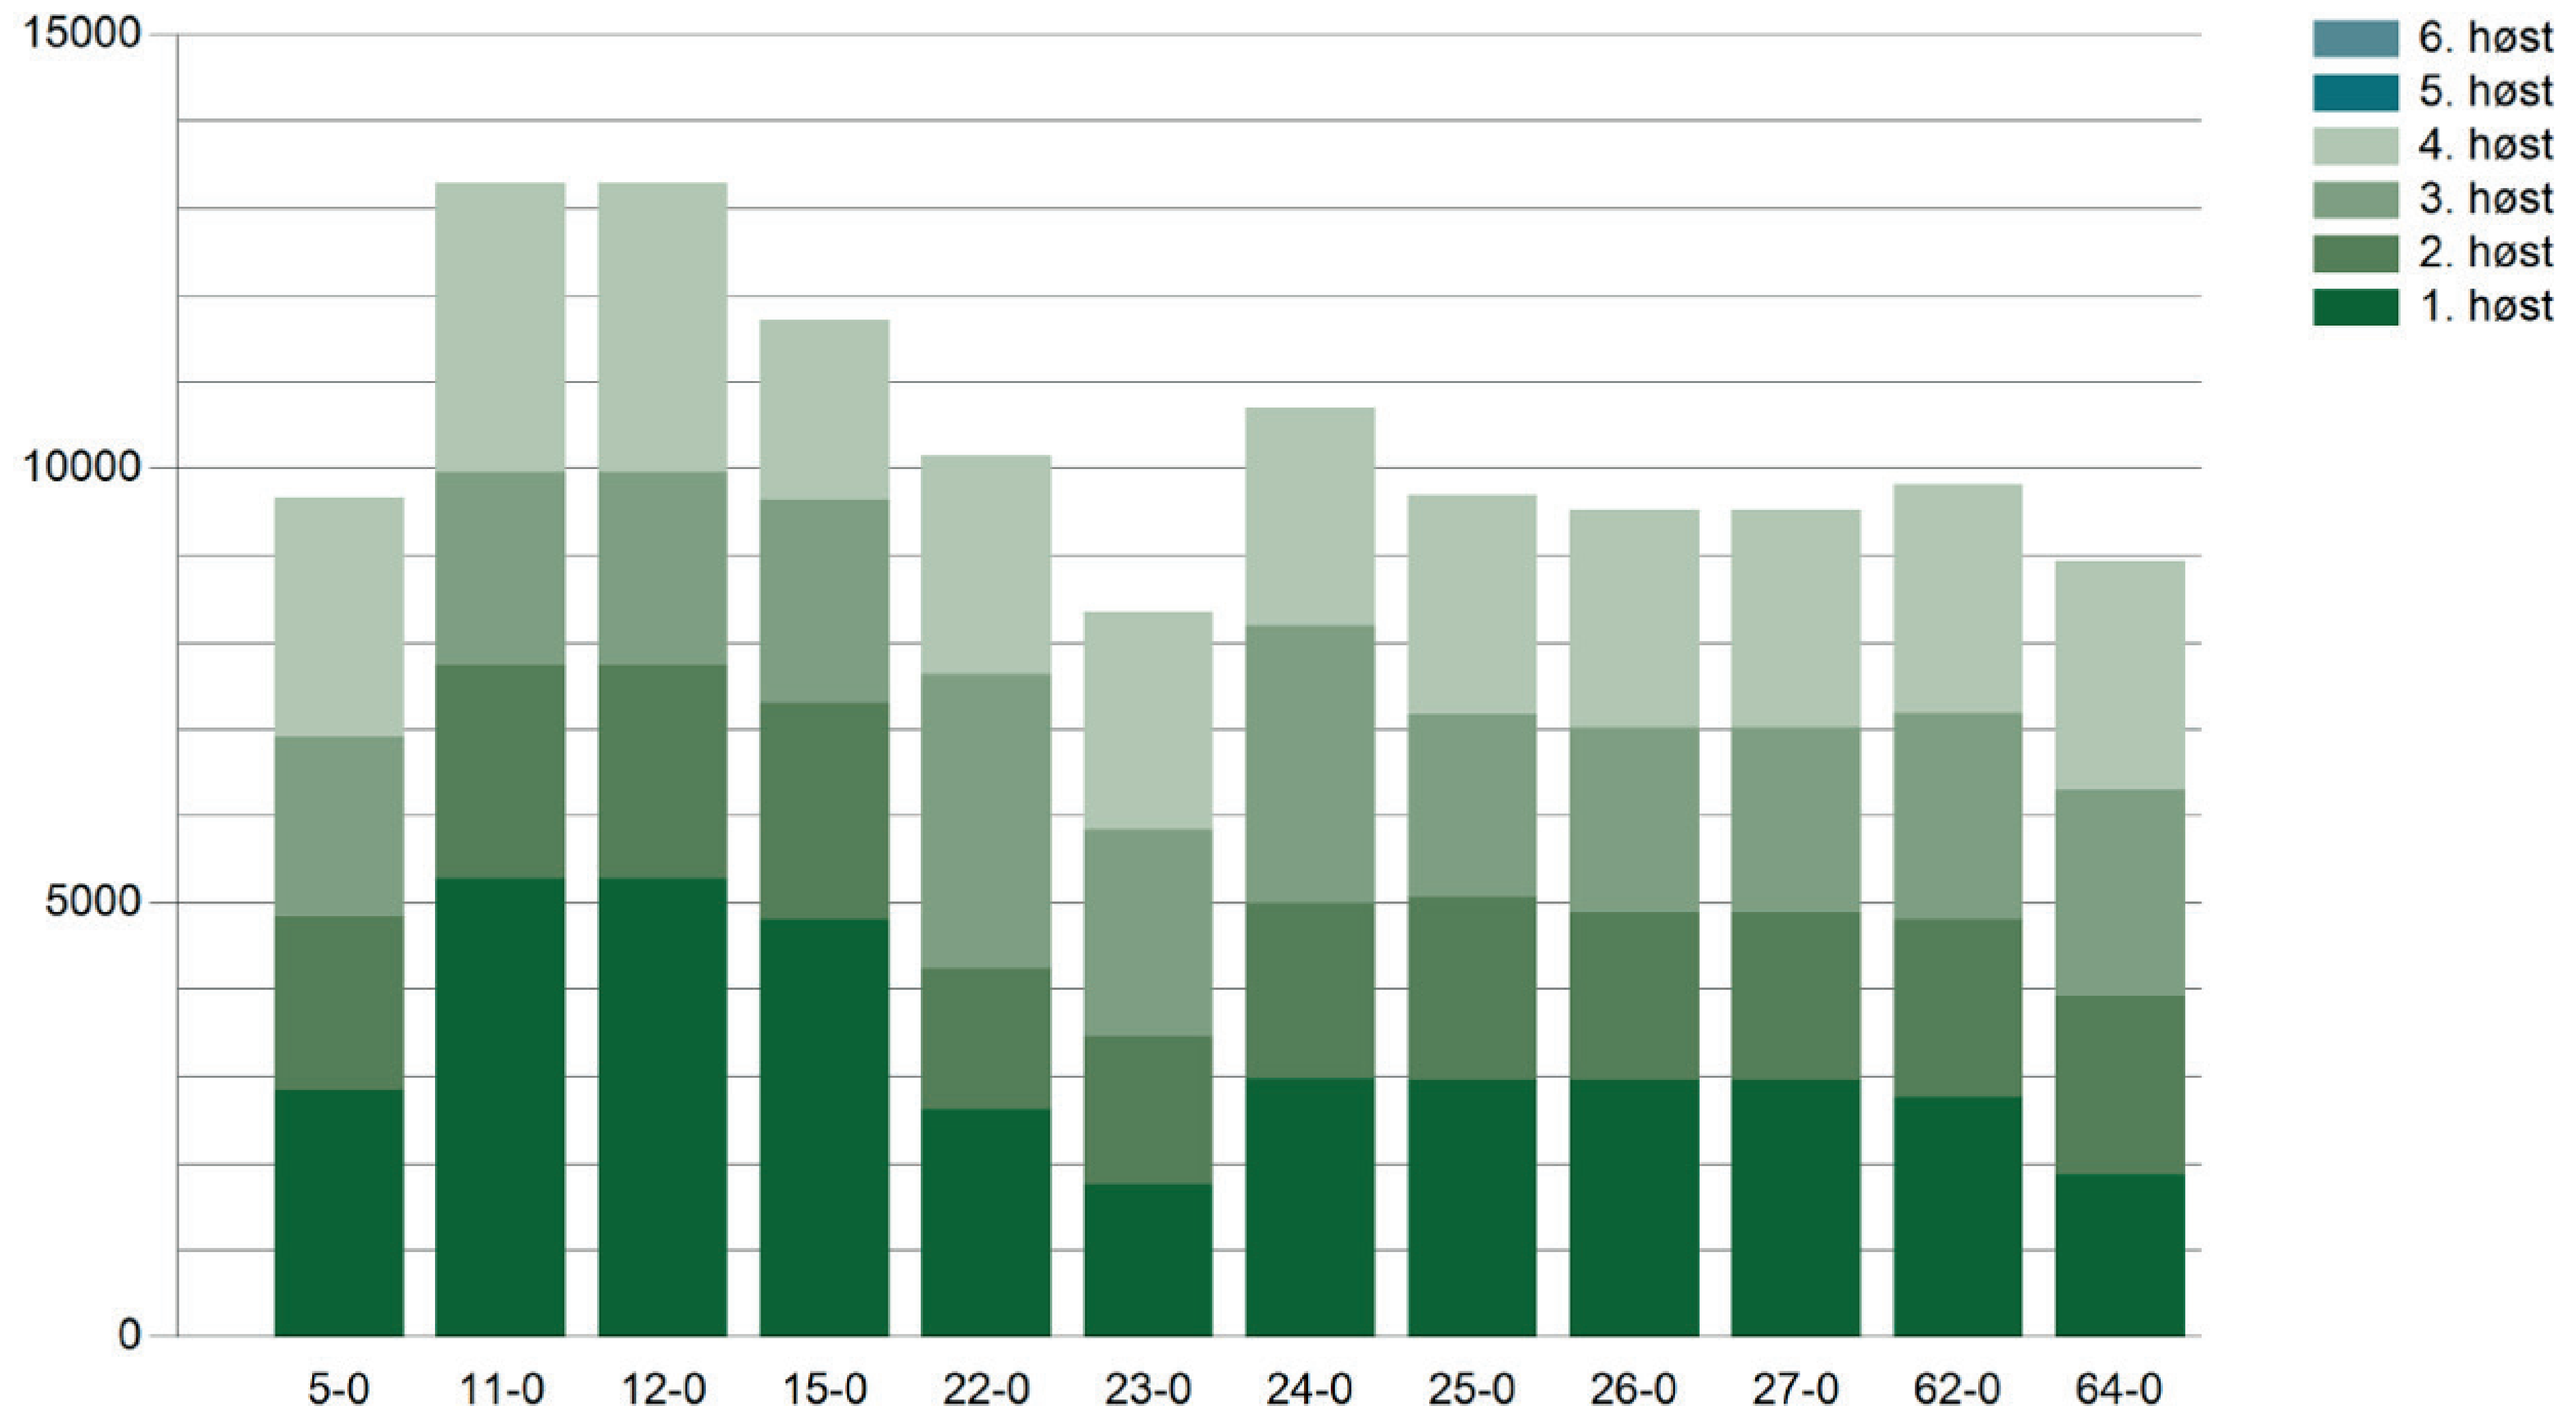

Tørstof, kg/ha

03-06-2018 23:27 Skave Maskinstation I/S